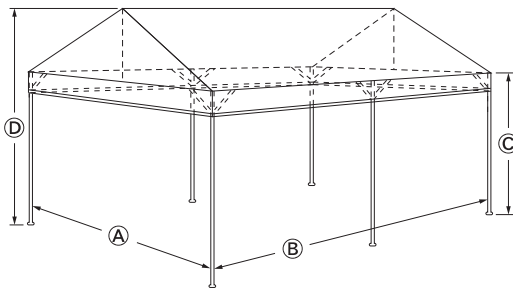

3つのパーツをおこし桁棟パイプを差し込みます。(※桁パイプは、差し込みを深くしているのて天幕をかぶせれば抜けることはありません)

立てる

天幕をかぶせ、片足ずつ立てます。(※支柱を持たなくても大丈夫)

各種オプション

キングウエイト (20kg)

支柱・丸座にマッチした形状で設置面積が多いメーカー専用ウエイトを使用することにより、テントの安定性を高めます。

TSクリップ (R) (オプション)

天幕を固定
※ワンタッチで固定できます。

天幕カラーバリエーション

白	青	オレンジ	若竹	赤
---	---	------	----	---

- その他、色、柄の特別注文承ります。
- 印刷物のため実際の色とは多少異なります。

KOKOIC 製品のパーツ接続部のボルト・ナットを外すだけで、カンタンに部品交換ができてリユースできます。

《寸法表》

No.	規格(間)	広さ		奥行き ^①		間口 ^②		軒高 ^③	棟高 ^④	パイプ 外径m/m	パイプ 重量(kg)	パイプ 束数
		m ²	坪	m	間	m	間					
1号	1×1.5	4.72	1.5	1.77	1	2.67	1.5	2.0	2.56	31.8	30	2
2号	1.5×2	9.48	3	2.67	1.5	3.55	2	2.0	2.80	31.8	35	2
2.5号	2×2	12.6	4	3.55	2	3.55	2	2.0	3.07	31.8	40	2
3号	2×3	18.8	6	3.55	2	5.31	3	2.0	3.07	31.8	60	3
4号	2×4	25.1	8	3.55	2	7.07	4	2.0	3.07	31.8	64	3

※表示寸法は外寸法です。

スーパーキングジャンボE-テント

5号	3×4	37.5	12	5.31	3	7.07	4	2.0	3.59	31.8	75	3
6号	3×5	47	15	5.31	3	8.86	5	2.0	3.59	31.8	100	4

※表示寸法は外寸法です。

KOKOICの思想は「少人数」「短時間」「少スペース」「カンタン」「便利」「安全」の設営システムです。

⚠️ 注意

※正しく安全にお使いいただくため、「取扱説明書」と「安全上のご注意」をよくお読みください。
 ※立て上げた後は安全のためメーカー専用ウエイト、クイ、ロープ等で安全対策をしてください。
 ※短期間でのご使用を目的とした仮設テントですので悪天候時でのご使用はお控えください。
 ※予期せぬ突風が吹く場合がありますので必ず風対策は万全の注意をしてください。